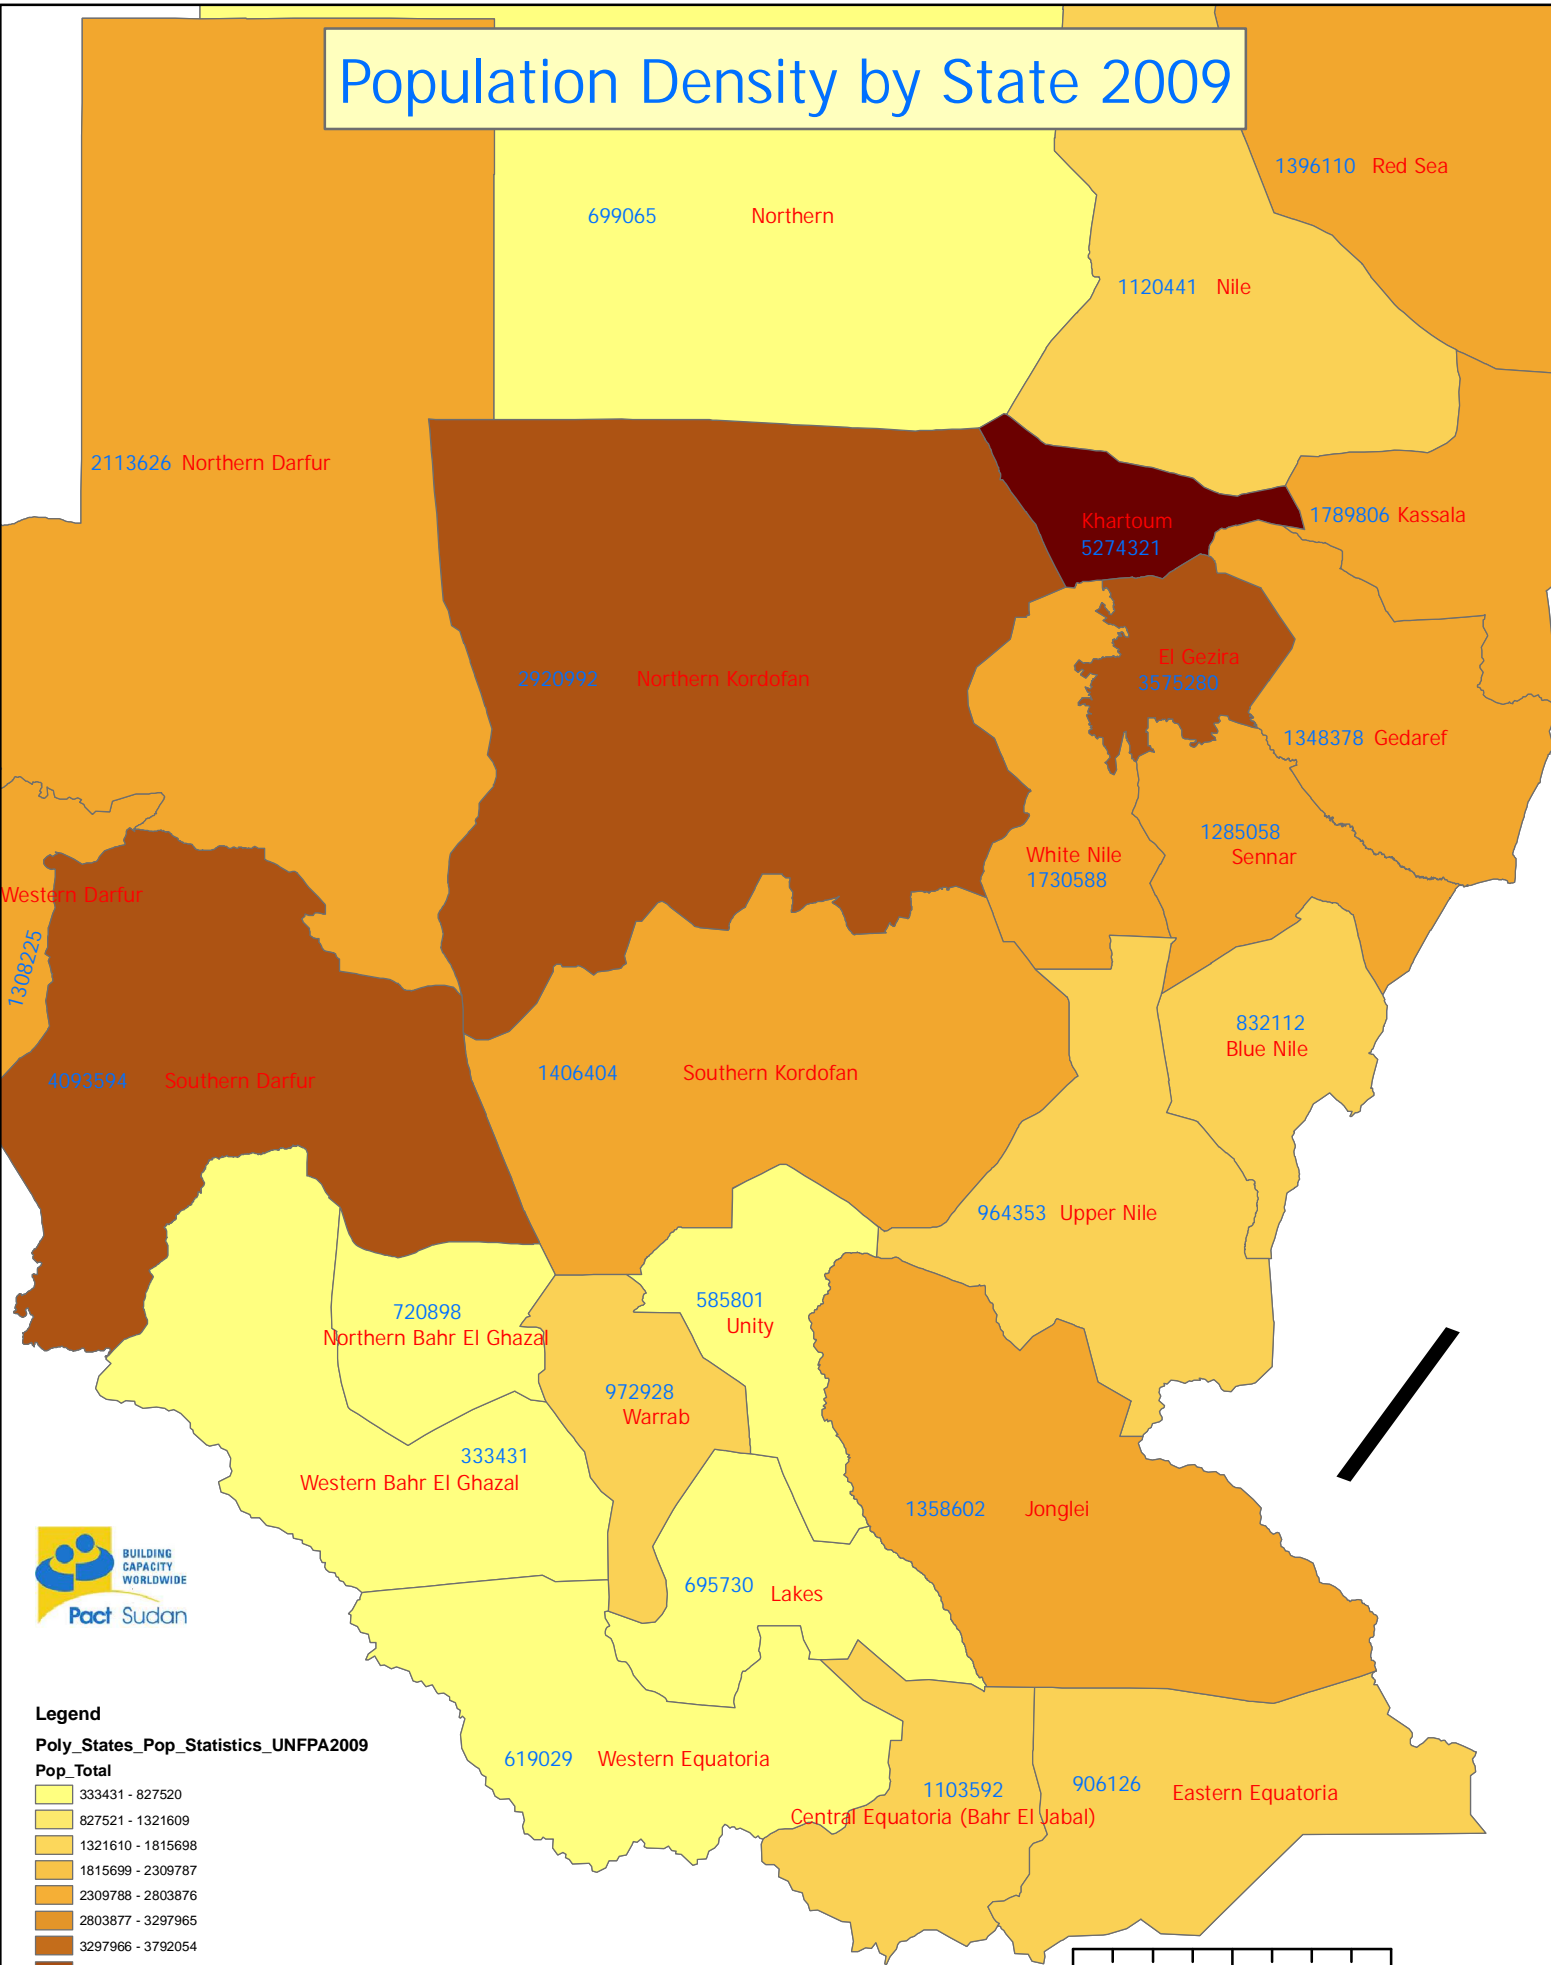

Population Density by State 2009

Legend
Poly_States_Pop_Statistics_UNFPA2009
Pop_Total

333431 - 827520
827521 - 1321609
1321610 - 1815698
1815699 - 2309787
2309788 - 2803876
2803877 - 3297965
3297966 - 3792054
3792055 - 4286143
4286144 - 4780232
4780233 - 5274321